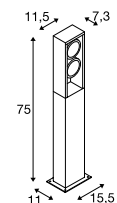

1004751 585

ESKINA FRAME 45/75
Pole, single

ESKINA FRAME 75
Pole, double

- De lichtkleur is bij de installatie in te stellen door middel van een schakelaar

- De lichtkleur is bij de installatie in te stellen door middel van een schakelaar

Productspecificaties

220-240 V ~ 50/60 Hz | 350 mA
Systeemvermogen: 15 W
Materiaal: aluminium

Productspecificaties

220-240 V ~ 50/60 Hz | 700 mA
Systeemvermogen: 7 W
Materiaal: aluminium

Maattekening

Maattekening

Variant	Art. nr.	EUR
1100/1200 lm 3000/4000 K CRI > 80 H: 45cm 2,3 kg		
■ antraciet	1004749	240,00
1100/1200 lm 3000/4000 K CRI > 80 H: 75 cm 3,1 kg		
■ antraciet	1004750	260,00

Variant	Art. nr.	EUR
Spot 1: 1100/1200 lm 3000/4000 K CRI > 80 Spot 2: 1100/1200 lm 3000/4000 K CRI > 80		
■ antraciet	1004751	295,00