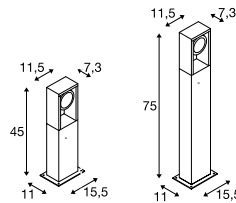

1004751 585

ESKINA FRAME 45/75
Pole, single

ESKINA FRAME 75
Pole, double

- De lichtkleur is bij de installatie in te stellen door middel van een schakelaar

- De lichtkleur is bij de installatie in te stellen door middel van een schakelaar

Productspecificaties

220-240 V ~ 50/60 Hz | 350 mA
Systeemvermogen: 15 W
Materiaal: aluminium

Productspecificaties

220-240 V ~ 50/60 Hz | 700 mA
Systeemvermogen: 7 W
Materiaal: aluminium

Maattekening

Maattekening

Variant	Art. nr.	EUR
1100/1200 lm 3000/4000 K CRI > 80 H: 45cm 2,3 kg		
■ antraciet	1004749	240,00
1100/1200 lm 3000/4000 K CRI > 80 H: 75 cm 3,1 kg		
■ antraciet	1004750	260,00

Variant	Art. nr.	EUR
Spot 1: 1100/1200 lm 3000/4000 K CRI > 80 Spot 2: 1100/1200 lm 3000/4000 K CRI > 80		
■ antraciet	1004751	295,00